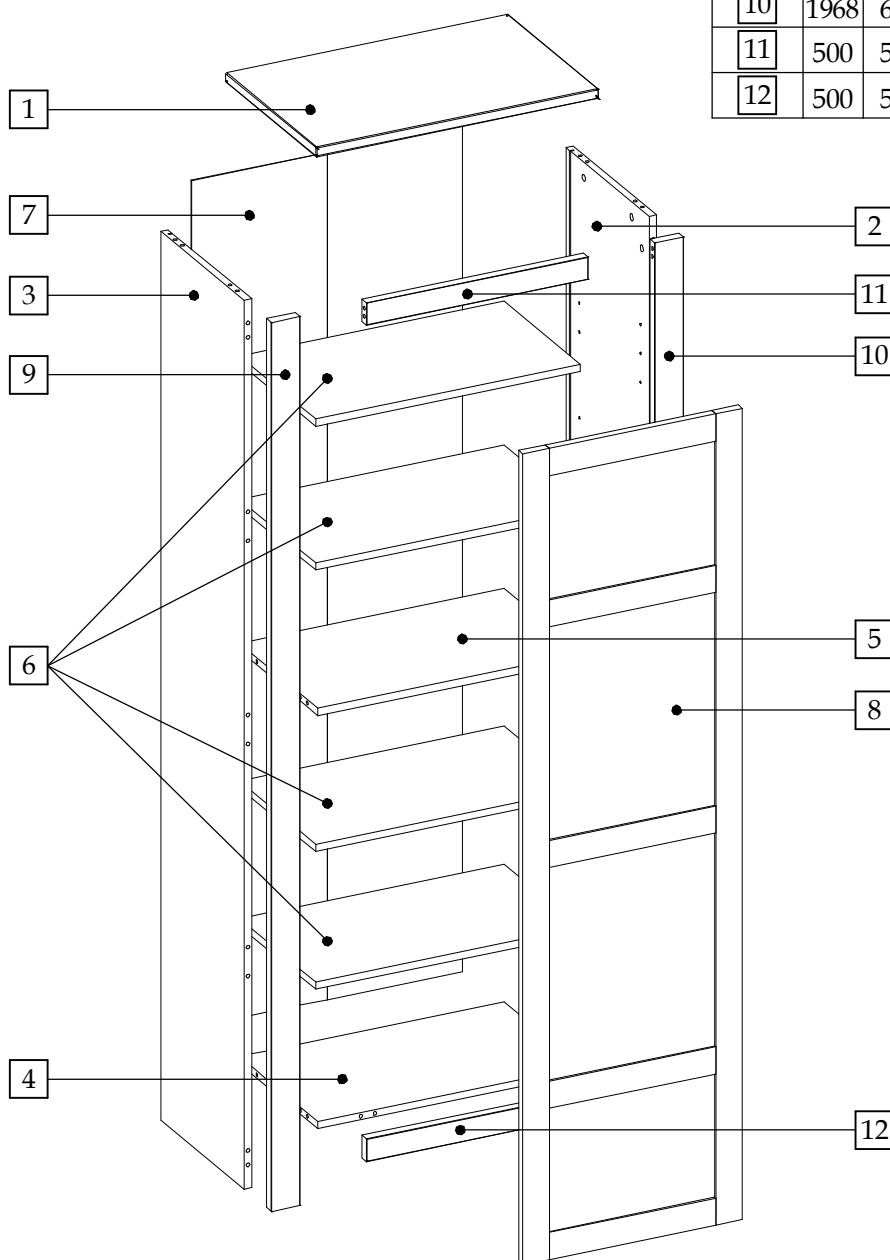

## Typ V

60 min

Element symbol	Measurements				Code	Paket
1	637	407	22	1	1002	1/2
2	1968	375	16	1	1003	1/2
3	1968	375	16	1	1004	1/2
4	597	355	16	1	1005	1/2
5	597	355	16	1	1006	1/2
6	597	345	16	4	N/A	1/2
7	1875	610	3	1	N/A	1/2
8	1796	495	19	1	3001	2/2
9	1968	65	22	1	3002	1/2
10	1968	65	22	1	3003	1/2
11	500	50	22	1	3004	1/2
12	500	50	22	1	3005	1/2

1

3

4

5

6

9

10

10