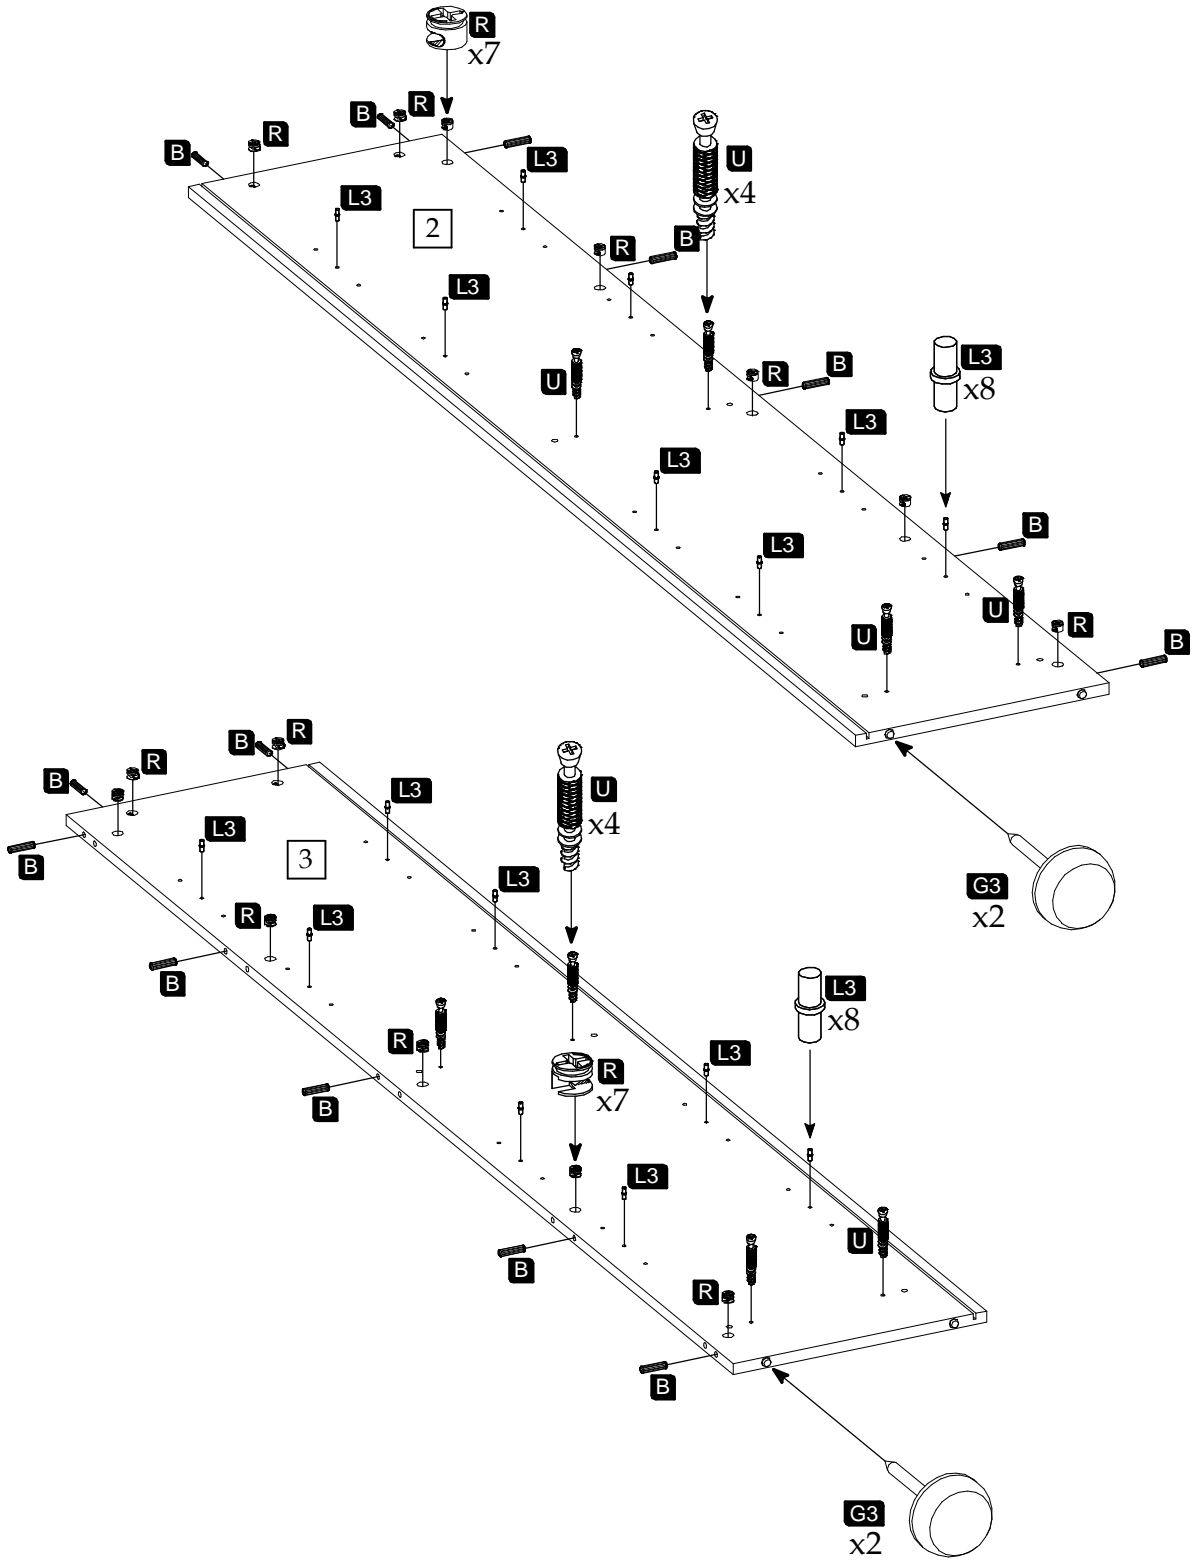

## Typ V

60 min

Element symbol	Measurements				Code	Paket
1	637	407	22	1	1002	1/2
2	1968	375	16	1	1003	1/2
3	1968	375	16	1	1004	1/2
4	597	355	16	1	1005	1/2
5	597	355	16	1	1006	1/2
6	597	345	16	4	N/A	1/2
7	1875	610	3	1	N/A	1/2
8	1796	495	19	1	3001	2/2
9	1968	65	22	1	3002	1/2
10	1968	65	22	1	3003	1/2
11	500	50	22	1	3004	1/2
12	500	50	22	1	3005	1/2

1

3

4

5

6

9

10

10

LANZETTE V