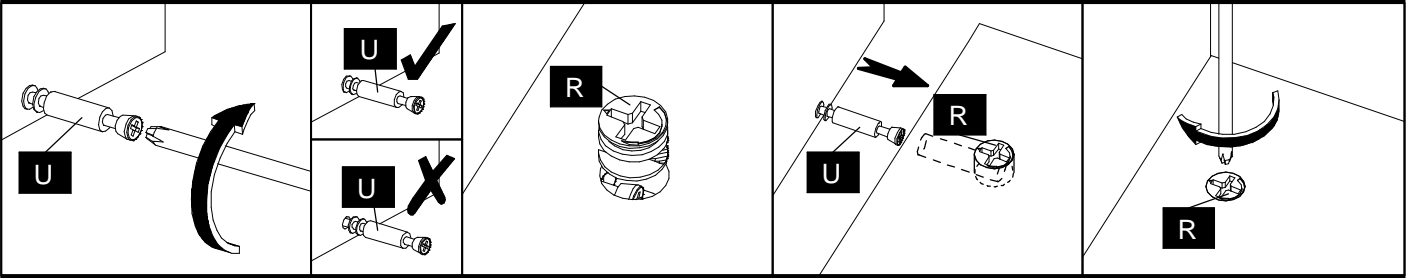

## Typ V

60 min

Element symbol	Measurements				Code	Paket
1	637	407	22	1	1002	1/2
2	1968	375	16	1	1003	1/2
3	1968	375	16	1	1004	1/2
4	597	355	16	1	1005	1/2
5	597	355	16	1	1006	1/2
6	597	345	16	4	N/A	1/2
7	1875	610	3	1	N/A	1/2
8	1796	495	19	1	3001	2/2
9	1968	65	22	1	3002	1/2
10	1968	65	22	1	3003	1/2
11	500	50	22	1	3004	1/2
12	500	50	22	1	3005	1/2