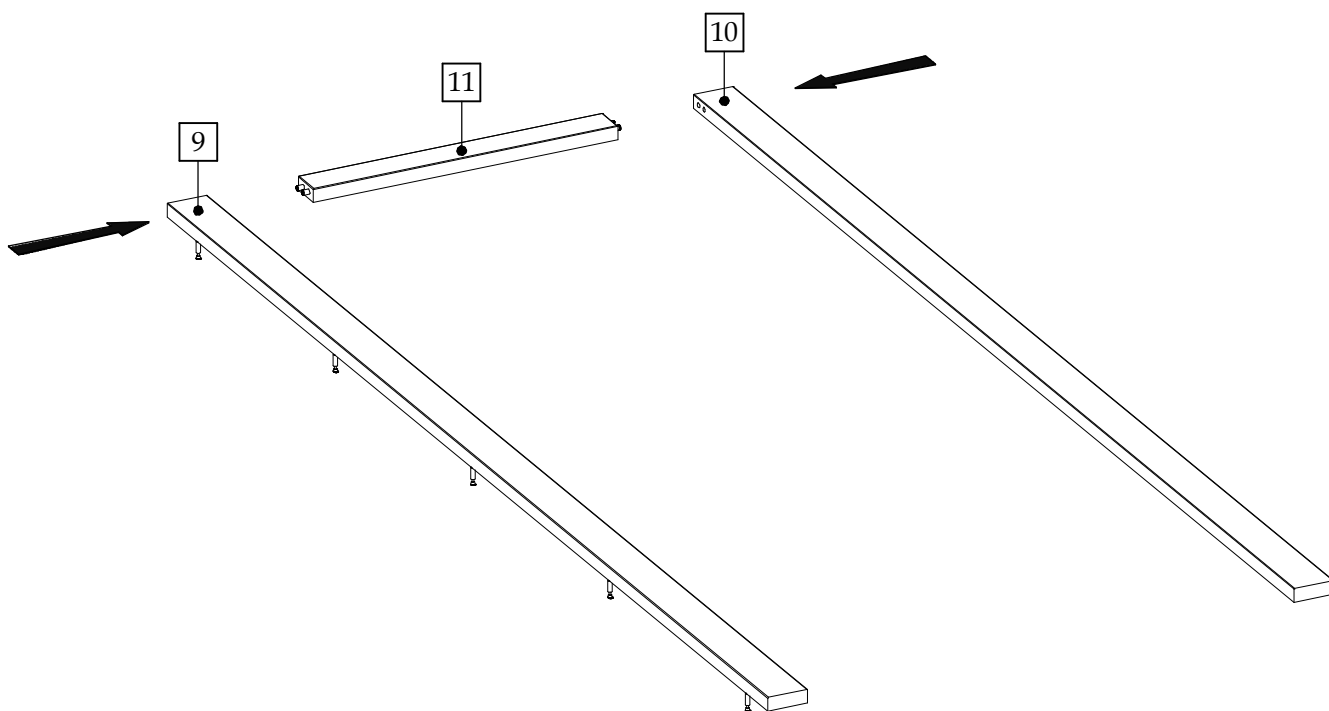

## Typ V

60 min

Element symbol	Measurements				Code	Paket
1	637	407	22	1	1002	1/2
2	1968	375	16	1	1003	1/2
3	1968	375	16	1	1004	1/2
4	597	355	16	1	1005	1/2
5	597	355	16	1	1006	1/2
6	597	345	16	4	N/A	1/2
7	1875	610	3	1	N/A	1/2
8	1796	495	19	1	3001	2/2
9	1968	65	22	1	3002	1/2
10	1968	65	22	1	3003	1/2
11	500	50	22	1	3004	1/2
12	500	50	22	1	3005	1/2

1

3

4

5

6

9

10

10